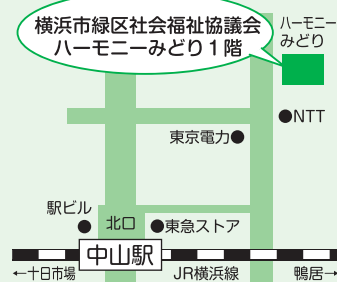

ありがとうございます

平成23年度の賛助会員をご紹介します

(23年9月1日から12月31日までにご入会いただいた賛助会員です)

【団体】 28 団体

- 大蔵寺
- 横浜セラトピア
- 山友工業株式会社
- 中込運輸株式会社
- 株式会社 奥津産業
- 極楽寺
- 弘聖寺
- 東観寺
- 株式会社 佐田
- 林運輸株式会社

- 株式会社 フィルケア
- 株式会社 ハーツエイコー
- 株式会社 トーユー
- 東北化成工業株式会社
- 高住研キヨタ株式会社
- 日本高周波株式会社
- 株式会社 三光電気
- 北海電線販売株式会社
- ナトリ電設株式会社
- アジア物性材料株式会社
- コアラ緑 介護タクシー

- アバロン・ヒルサイドファーム株式会社
- グループホーム まっとう
- ナーシングホーム 横浜ゆうふくの郷
- 株式会社 エヌ・ケイ・エス
- 社会福祉法人 キャマロード
- アトテックジャパン株式会社
- さいとうクリニック

【個人】 1名
知里口 純夫

緑区社協までの案内図

【最寄り駅】
JR横浜線「中山駅」北口
または横浜市営地下鉄グリーンライン「中山駅」出入り口①
下車徒歩約7分

社協だより
第25号